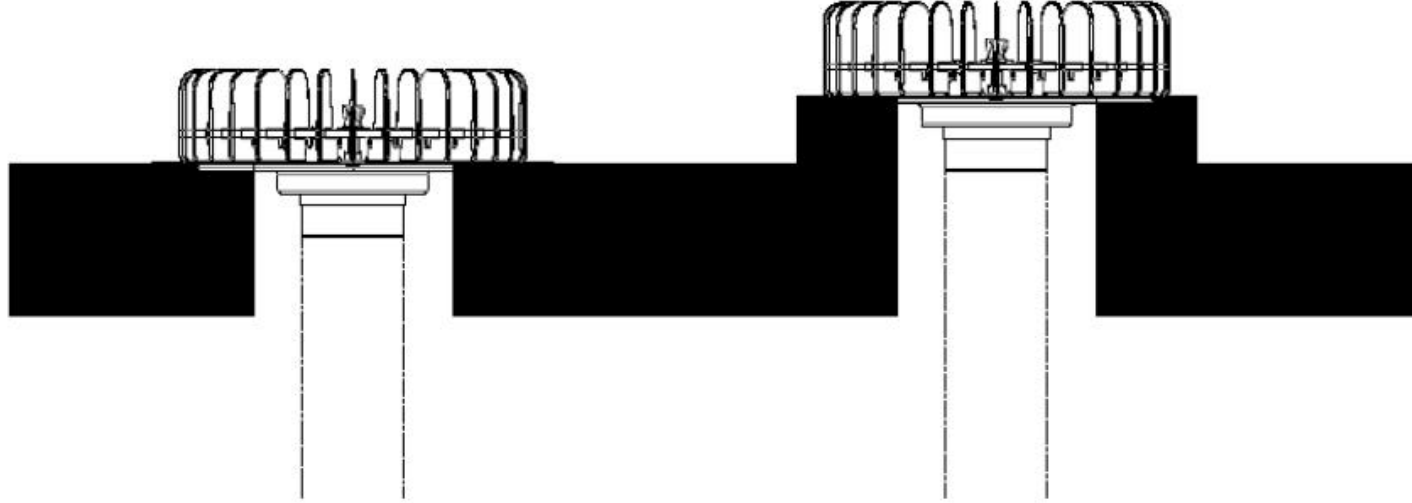

Wavin Quickstream Acil Tahliye Sistemi

Süzgeç Çözüm Opsiyonları

İnşai Uygulama

İnşai Çözüm

- Aşağıdaki görselde görüldüğü gibi acil süzgeçlerin geldiği noktalara 4,5 cm yükseltme yapılarak acil durum sistemi süzgeçlerinin montajı tamamlanabilir.

Yükseltme Parçası

Metal Süzgece Özel Yükseltme Halkası :

- Normal Hatlar için kullanılan süzgeçlerdeki kitleme flanşı çıkarılarak yerine aşağıdaki yükseltme aparatı takılmalıdır.
- İlgili ürün tercih edilmesi durumunda YBF Tanımlanması gerekmektedir.
- Ürün görseli aşağıdaki gibidir: